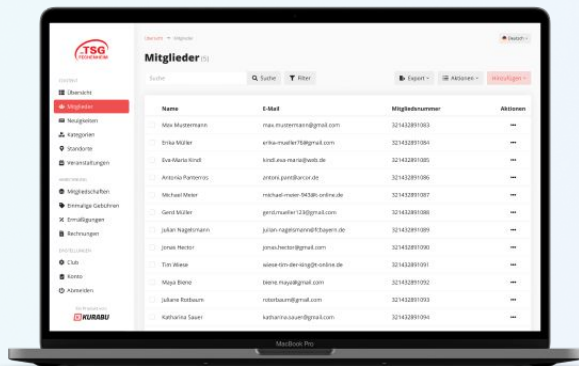

Gemeinsam neue Wege gehen

21.10.24

WWW.KURABU.COM

KURABU bringt alle* im Verein zusammen

*Vorstand, Geschäftsstelle, Abteilungsleiter, Mitglieder, Trainer, Eltern, Interessierte

Für jedes Vereinsmitglied immer zugänglich – egal ob über **Android, iOS** oder am **PC**

Vereinsverwaltung

- ✓ Intuitiv
- ✓ Sozial
- ✓ Jederzeit
- ✓ Vernetzt

Mitgliederplattform

Wie ist **KURABU** entstanden?

Janek Gebhardt

Digitalisierungsmanager

Zur Erfolgsgeschichte

Turn- u. Sportgemeinschaft Bergedorf von 1860 e.V.