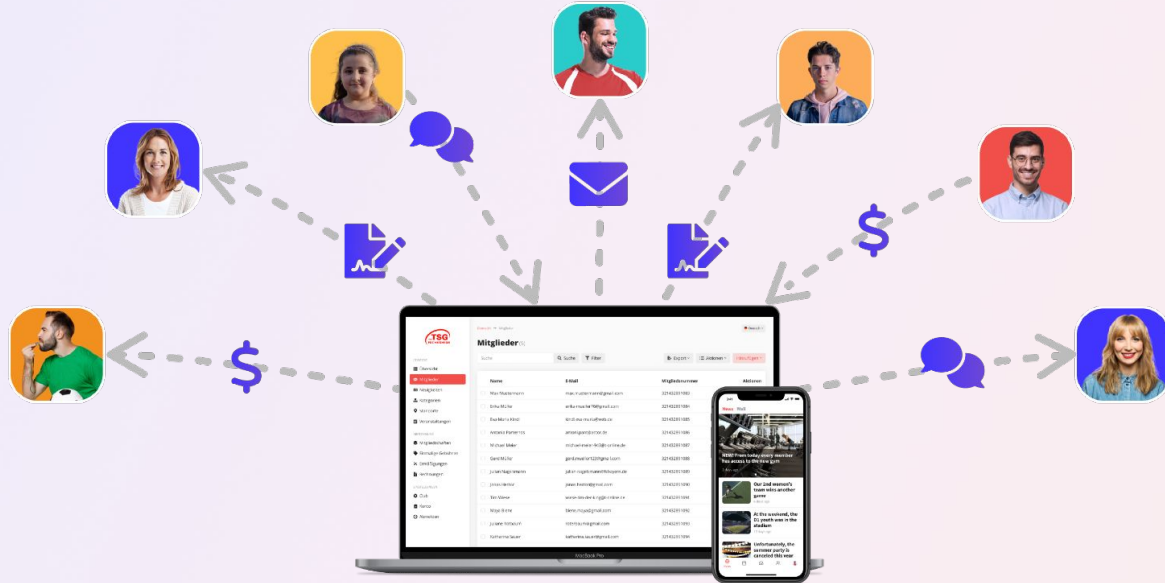

Gemeinsam neue Wege gehen

21.10.24

WWW.KURABU.COM

KURABU bringt alle* im Verein zusammen

*Vorstand, Geschäftsstelle, Abteilungsleiter, Mitglieder, Trainer, Eltern, Interessierte

Für jedes Vereinsmitglied immer zugänglich – egal ob über **Android, iOS** oder am **PC**

Vereinsverwaltung

- ✓ Intuitiv
- ✓ Sozial
- ✓ Jederzeit
- ✓ Vernetzt

Mitgliederplattform

Wie ist **KURABU** entstanden?

Janek Gebhardt

Digitalisierungsmanager

Zur Erfolgsgeschichte

Turn- u. Sportgemeinschaft Bergedorf von 1860 e.V.

11.000 Mitglieder

"KURABU schafft einen gelungenen Spagat aus einfacher Bedienung und komplexer Funktionalität."

Perfekt für große Mehrspartenvereine

Nordrhein-Westfalen

Gütersloher Turnverein von 1879 e.V.

Professionelle Datenmigration

Professionelle Datenmigration

Übernahme aller Alt-Daten

Zuordnung aller Beiträge

Familienstrukturen abbilden

Zuweisung in Teams

So verläuft der Umzug bei **KURABU**

Next Steps bis zum **Import** (wenn dazugebucht)